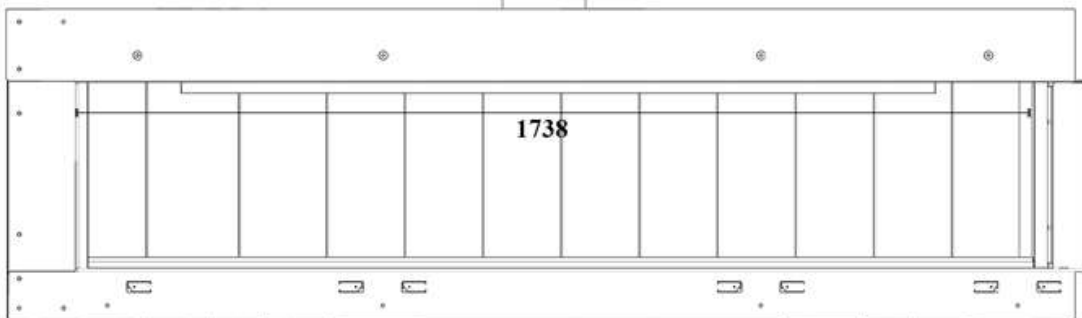

GAS FIREPLACE - Frameless

FRH - D

**MERTIK
MAXITROL**
system

→ Dimensions

1909

1738

324

705