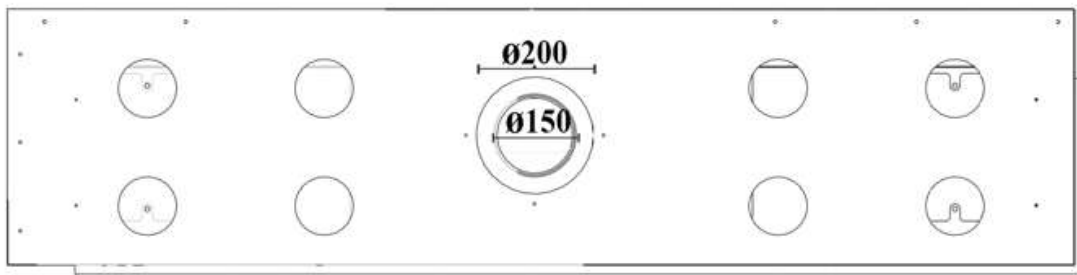

GAS FIREPLACE - Frameless

FRH - D

**MERTIK
MAXITROL**
system

→ Dimensions

1909

1738

324

705