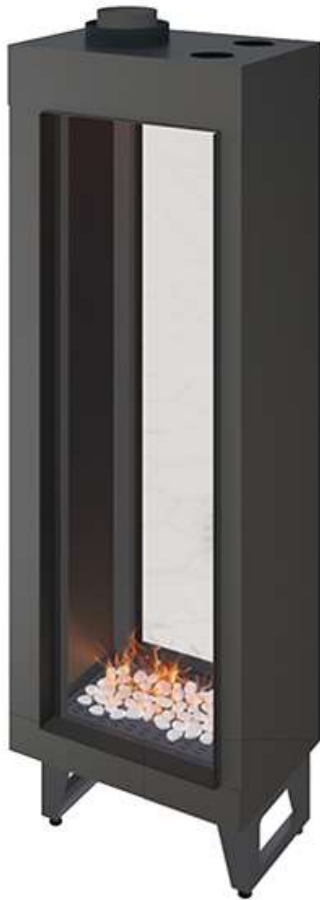

# GAS FIREPLACE - Frameless

F.DF-B