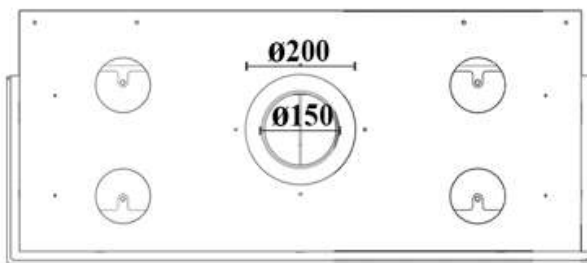

GAS FIREPLACE - Frameless

F.F - A - F

→ Dimensions

FLAMME ROUGE

— www.flammerouge-lb.com —