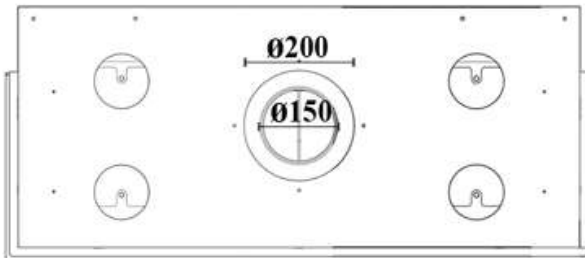

## ➔➔ Dimensions

1083

705

435

FLAMME ROUGE

— www.flammerouge-lb.com —

Eco Flame