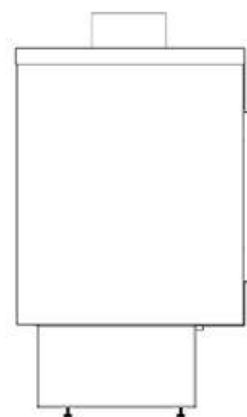

## ➔➔ Dimensions

1083

705

435

FLAMME ROUGE

— www.flammerouge-lb.com —

Eco Flame