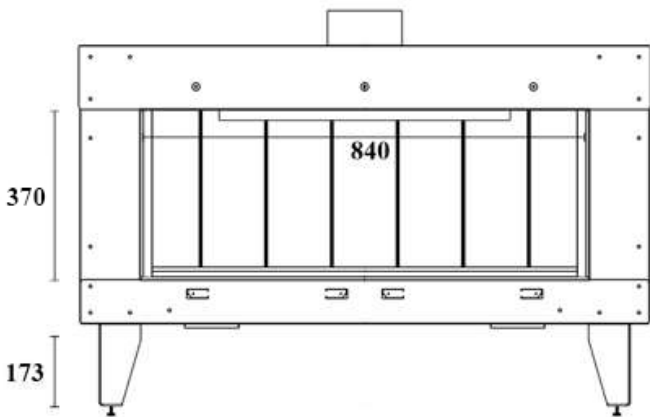

# GAS FIREPLACE - Frameless

F.FH - A

## ➔➔ Dimensions

1083

705

435

FLAMME ROUGE

— www.flammerouge-lb.com —

Eco Flame