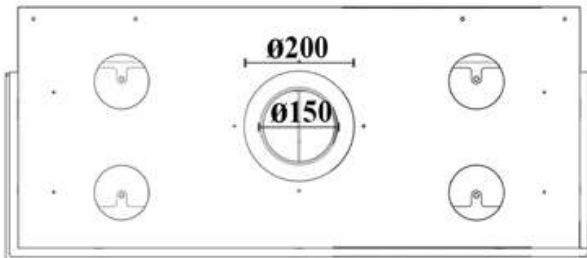

GAS FIREPLACE - Frameless

F.FH - A100

→ Dimensions

FLAMME ROUGE — www.flammerouge-lb.com —