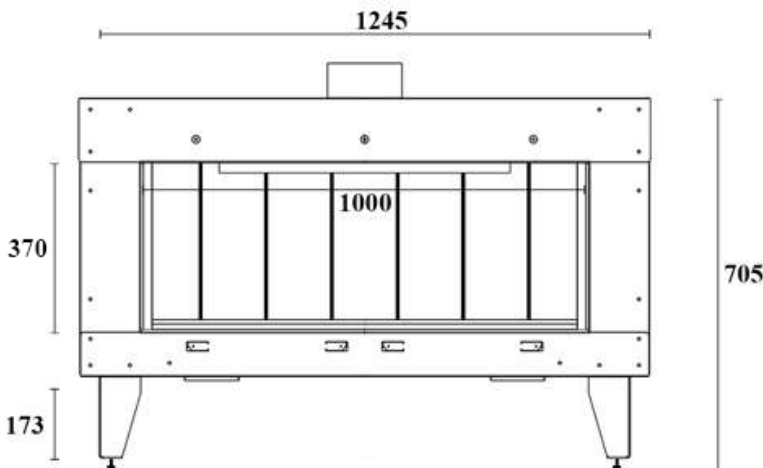

GAS FIREPLACE - Frameless

F.FH - A100

→ Dimensions

FLAMME ROUGE — www.flammerouge-lb.com —