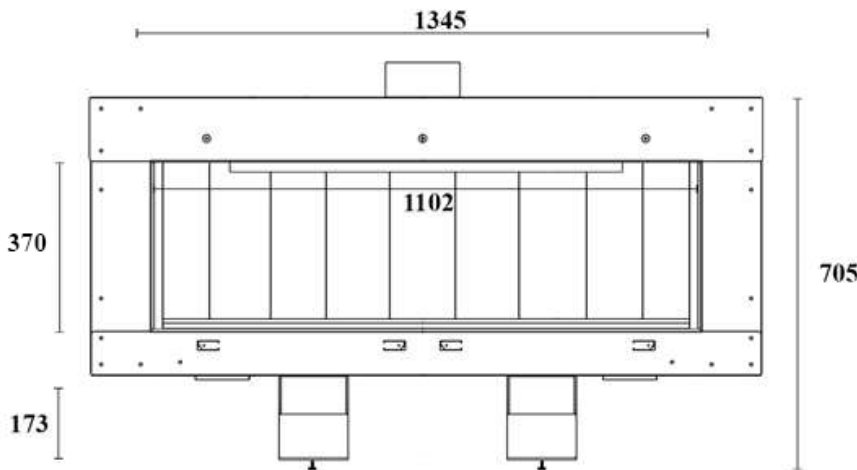

GAS FIREPLACE - Frameless

F.FH - B

➔➔ Dimensions

FLAMME ROUGE

— www.flammerouge-lb.com —

ÉCO
Flame