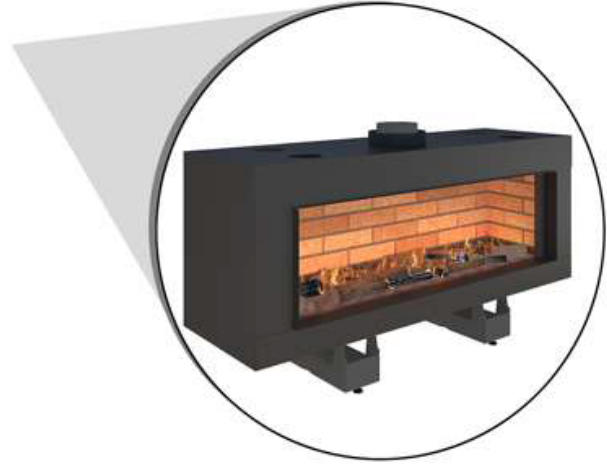

GAS FIREPLACE - Frameless

F.FH - B

➔➔ Dimensions

FLAMME ROUGE

— www.flammerouge-lb.com —

ÉCO
Flame