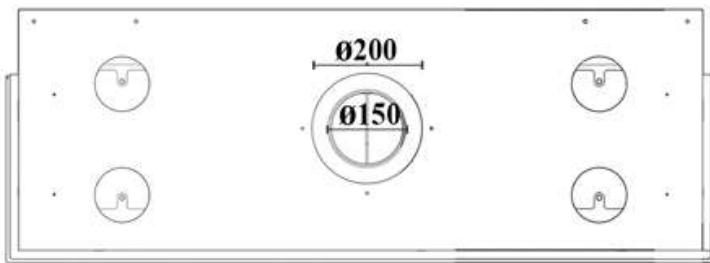

GAS FIREPLACE - Frameless

F.FH - B

➔➔ Dimensions

FLAMME ROUGE

— www.flammerouge-lb.com —

ÉCO
Flame