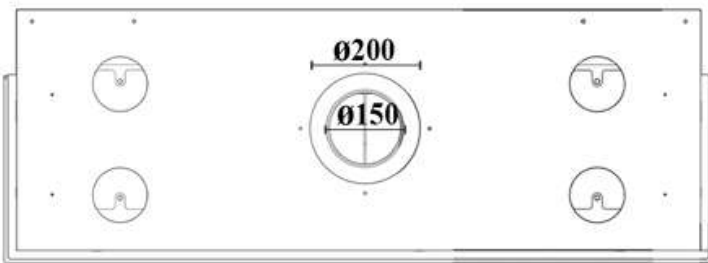

GAS FIREPLACE - Frameless

F.FH - B 120

➔➔ Dimensions

FLAMME ROUGE

— www.flammerouge-lb.com —