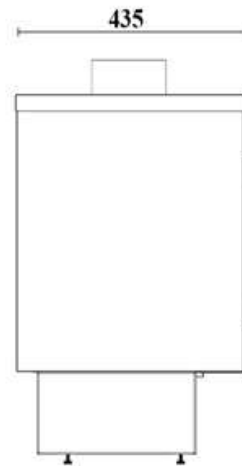

GAS FIREPLACE - Frameless

F.FH - B 120

➔➔ Dimensions

FLAMME ROUGE

— www.flammerouge-lb.com —