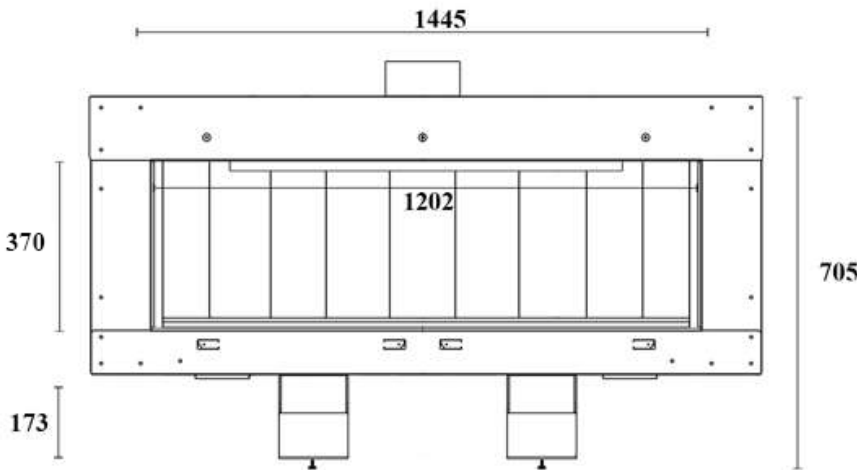

GAS FIREPLACE - Frameless

F.FH - B 120

➔➔ Dimensions

FLAMME ROUGE

— www.flammerouge-lb.com —