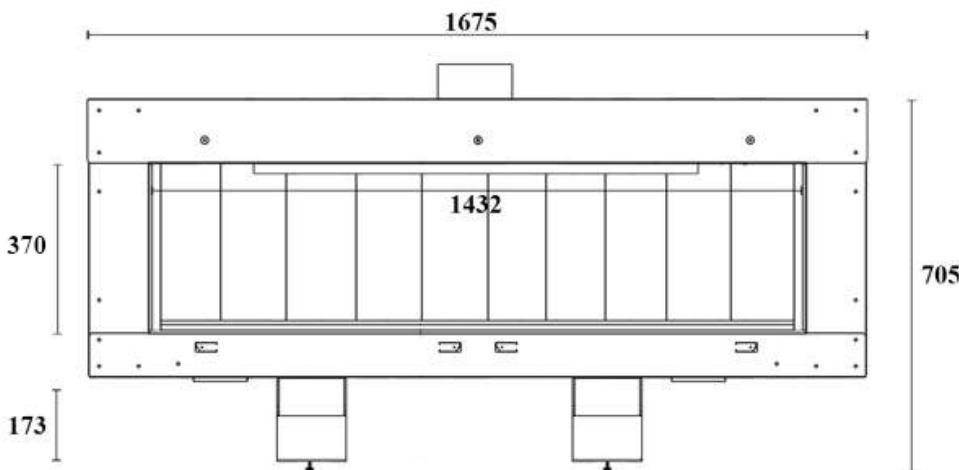

GAS FIREPLACE - Frameless

F.FH - C

➔ Dimensions

FLAMME ROUGE

— www.flammerouge-lb.com —

ÉCO Flame