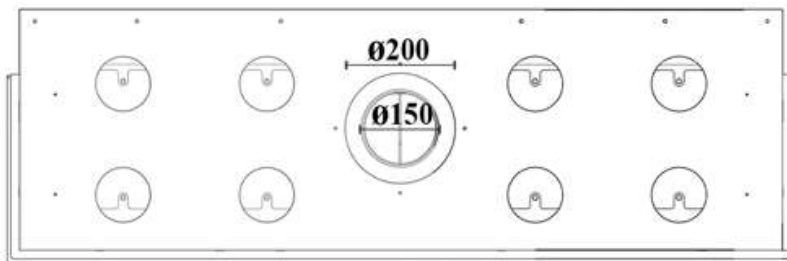

GAS FIREPLACE - Frameless

F.FH - C

➔ Dimensions

FLAMME ROUGE

— www.flammerouge-lb.com —

ÉCO Flame