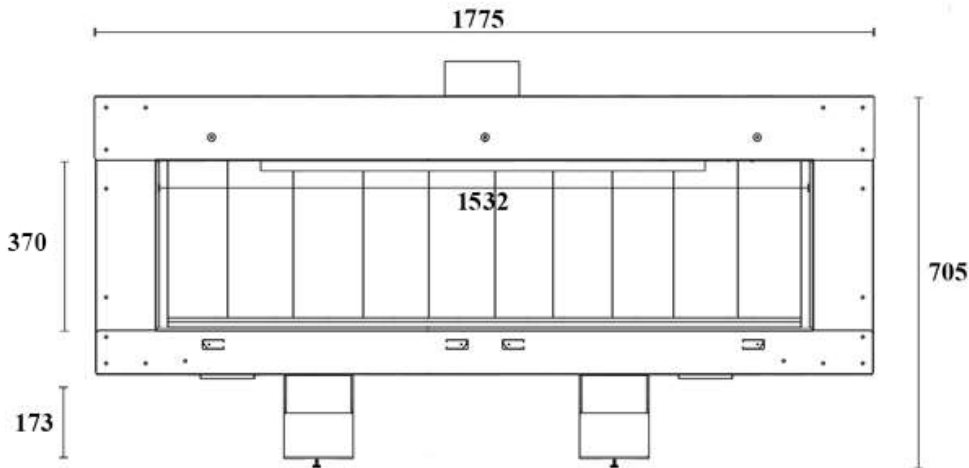

# GAS FIREPLACE - Frameless

F.FH - C 155

## → Dimensions

FLAMME ROUGE

— www.flammerouge-lb.com —