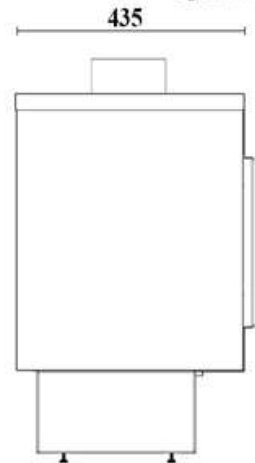

# GAS FIREPLACE - Frameless

F.FH - C 155

## → Dimensions

FLAMME ROUGE

— www.flammerouge-lb.com —