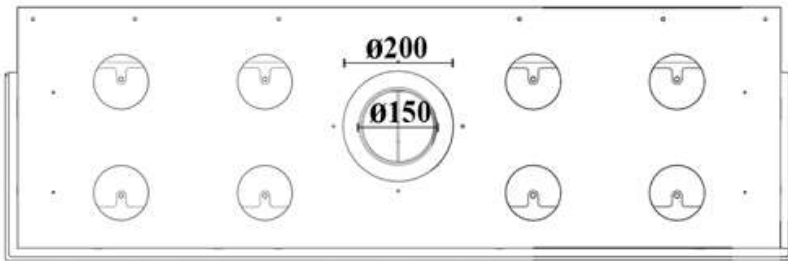

→ Dimensions

FLAMME ROUGE

— www.flammerouge-lb.com —