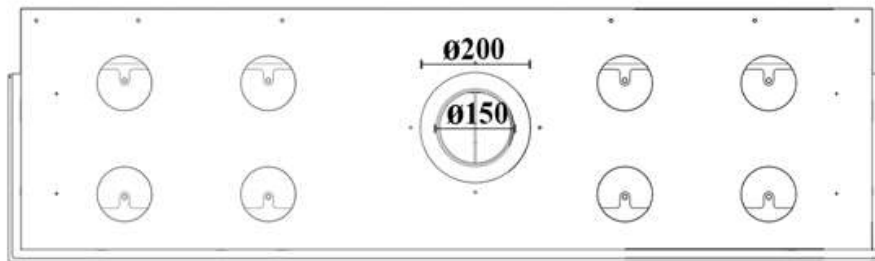

# GAS FIREPLACE - Frameless

F.FH - D

## → Dimensions

FLAMME ROUGE

— [www.flammerouge-lb.com](http://www.flammerouge-lb.com) —