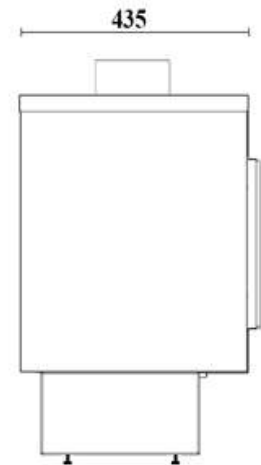

# GAS FIREPLACE - Frameless

F.FH - D

## → Dimensions

FLAMME ROUGE

— [www.flammerouge-lb.com](http://www.flammerouge-lb.com) —