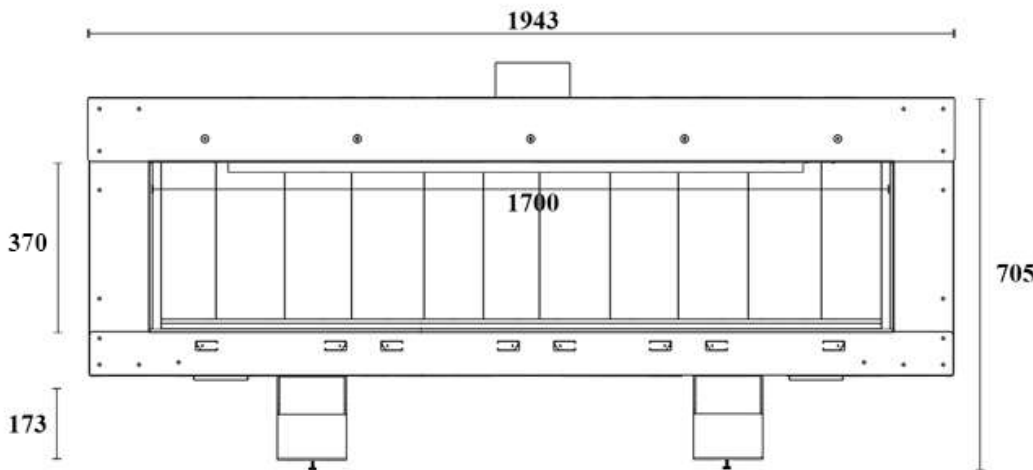

# GAS FIREPLACE - Frameless

F.FH - D

## → Dimensions

FLAMME ROUGE

— [www.flammerouge-lb.com](http://www.flammerouge-lb.com) —