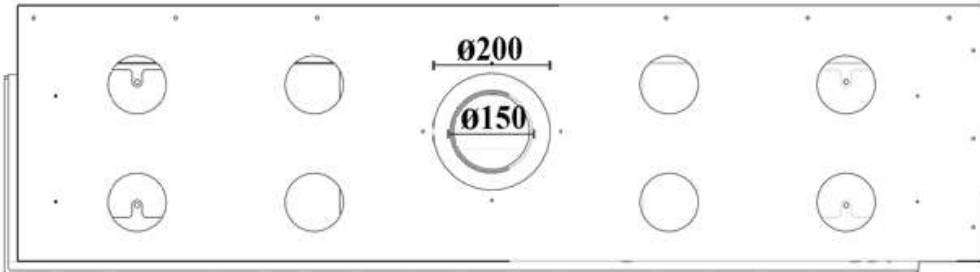

GAS FIREPLACE - Frameless

F.LH - B135

➔➔ Dimensions

FLAMME ROUGE — www.flammerouge-lb.com —