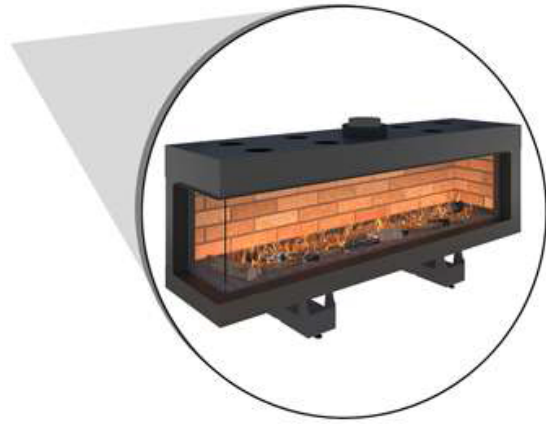

GAS FIREPLACE - Frameless

F.LH - B135

➔➔ Dimensions

FLAMME ROUGE — www.flammerouge-lb.com —