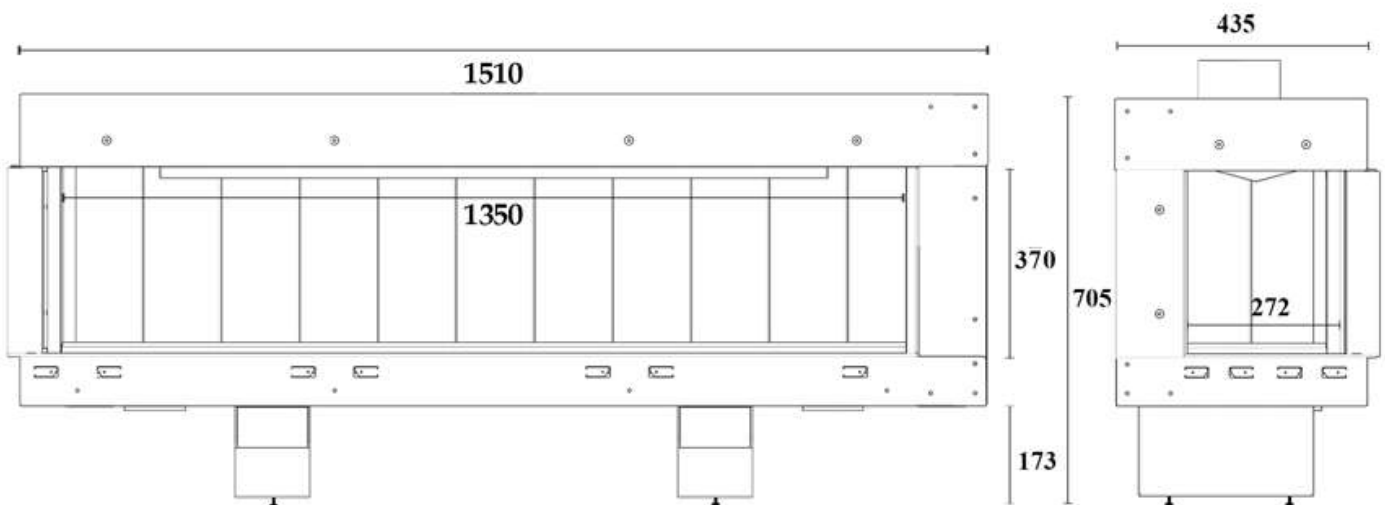

GAS FIREPLACE - Frameless

F.LH - B135

➔➔ Dimensions

FLAMME ROUGE — www.flammerouge-lb.com —