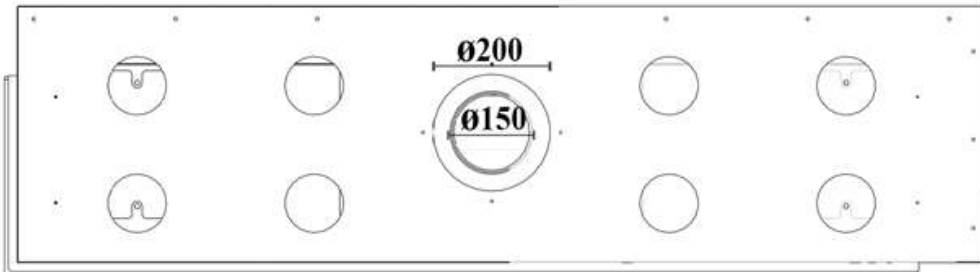

GAS FIREPLACE - Frameless

FLH - C

→ Dimensions

FLAMME ROUGE

— www.flammerouge-lb.com —

ÉCO
Flame