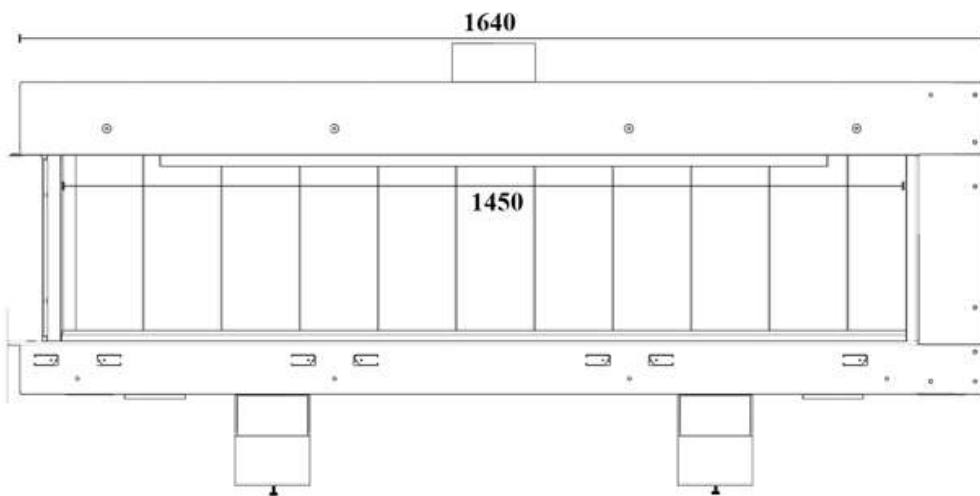

GAS FIREPLACE - Frameless

FLH - C

→ Dimensions

FLAMME ROUGE

— www.flammerouge-lb.com —

ÉCO
Flame