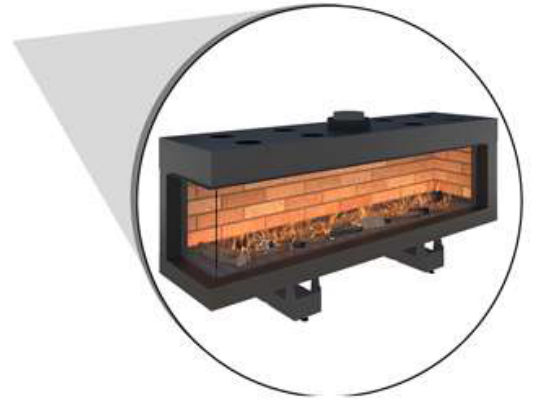

GAS FIREPLACE - Frameless

FLH - C

→ Dimensions

FLAMME ROUGE

— www.flammerouge-lb.com —

ÉCO
Flame