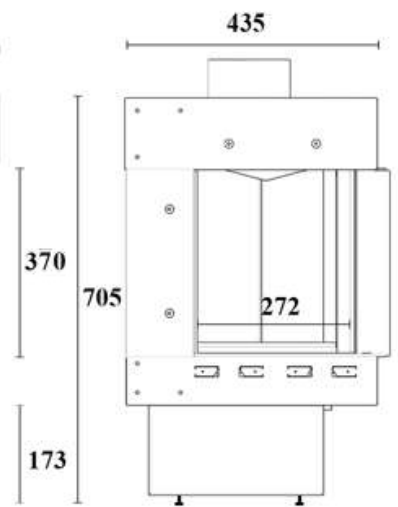

GAS FIREPLACE - Frameless

FLH - C

→ Dimensions

FLAMME ROUGE

— www.flammerouge-lb.com —

ÉCO
Flame