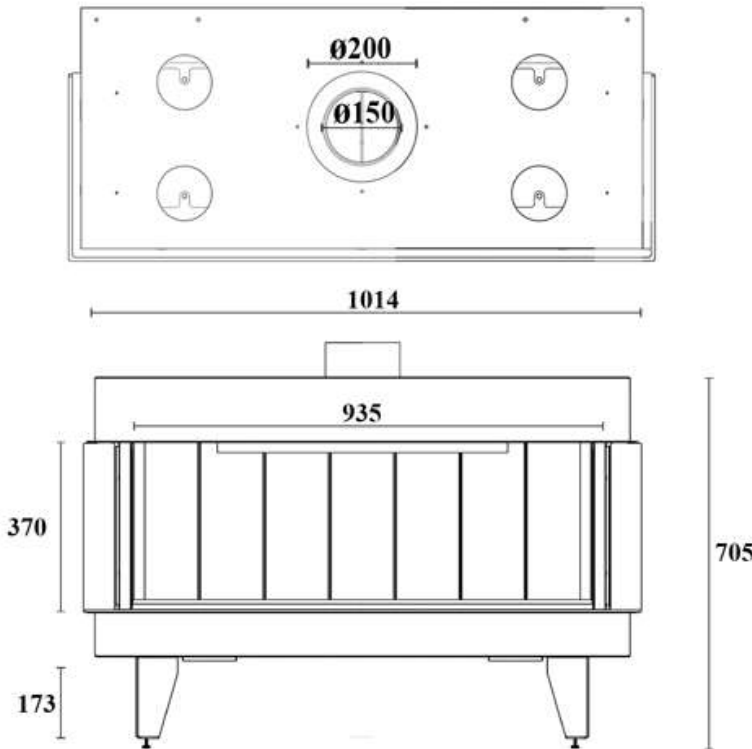

GAS FIREPLACE - Frameless

F.3V - A

→ Dimensions

FLAMME ROUGE

— www.flammerouge-lb.com —