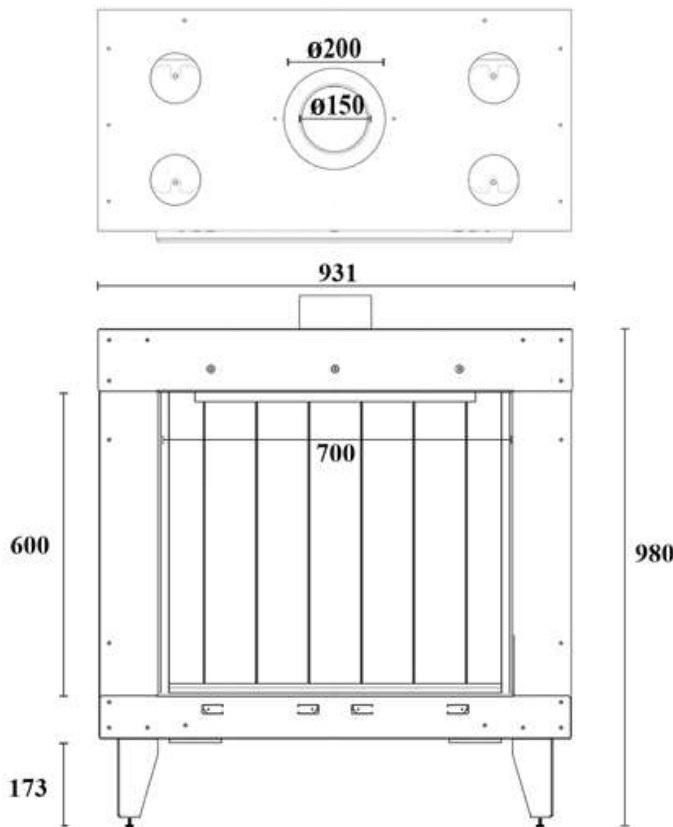

GAS FIREPLACE - Frameless

F.SQ - F 70x60

→→ Dimensions

FLAMME ROUGE

— www.flammerouge-lb.com —