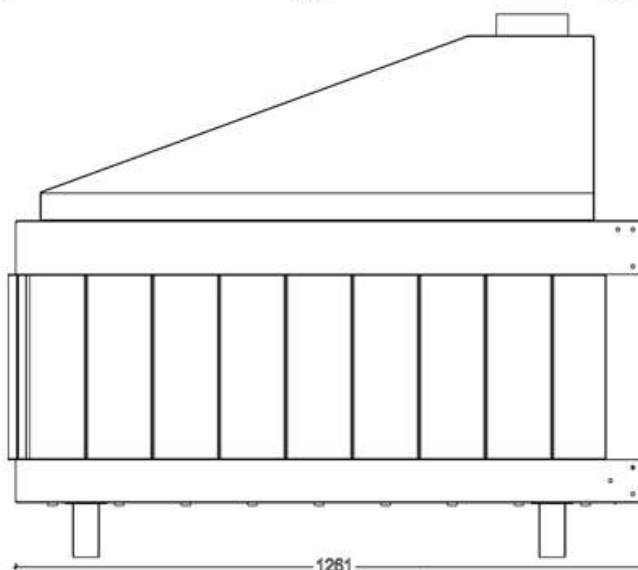

GAS FIREPLACE - Frameless

OP.G -L120

➔ Option: Double Burner

➔ Dimensions

FLAMME ROUGE

— www.flammerouge-lb.com —