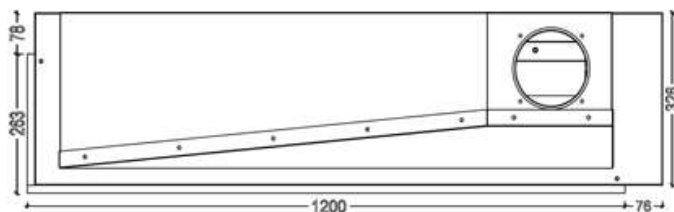

GAS FIREPLACE - Frameless

OP.G -L120

➔ Option: Double Burner

➔ Dimensions

FLAMME ROUGE

— www.flammerouge-lb.com —