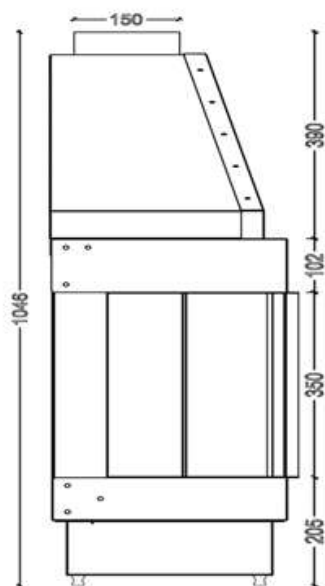

GAS FIREPLACE - Frameless

OP.G -L120

➔ Option: Double Burner

➔ Dimensions

FLAMME ROUGE

— www.flammerouge-lb.com —