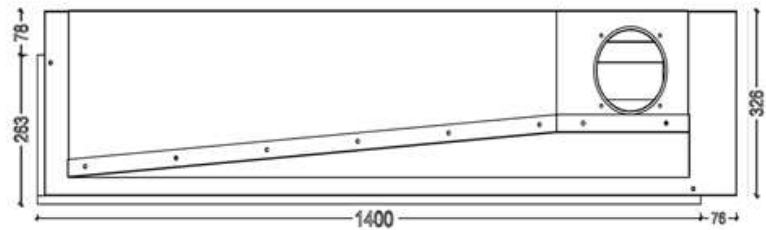

# GAS FIREPLACE - Frameless

OP.G -L140

➔ Option: Double Burner

➔ Dimensions

FLAMME ROUGE

— www.flammerouge-lb.com —