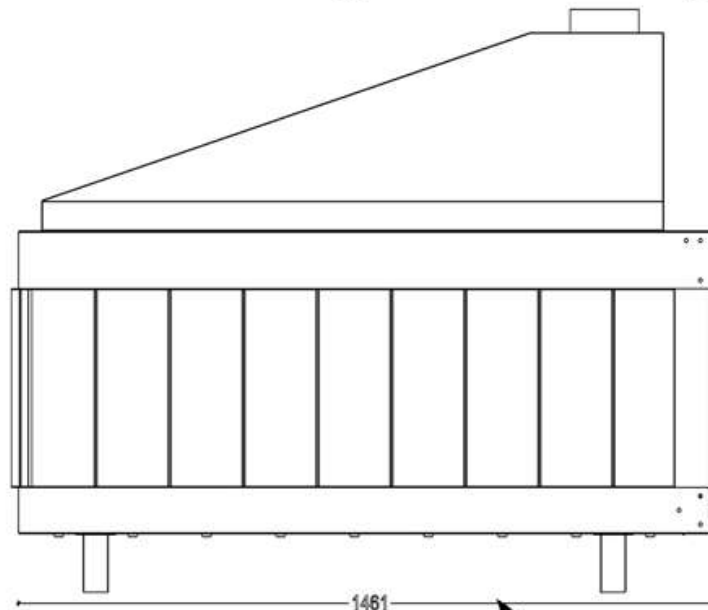

# GAS FIREPLACE - Frameless

OP.G -L140

➔ Option: Double Burner

➔ Dimensions

FLAMME ROUGE

— www.flammerouge-lb.com —