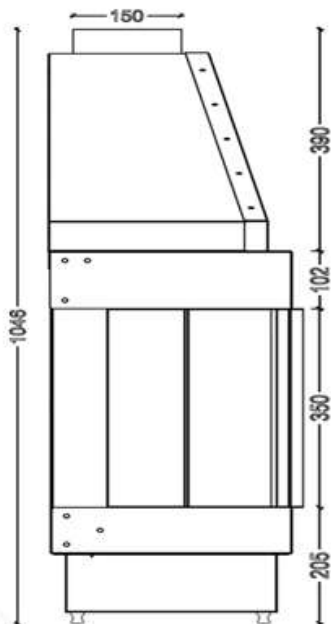

# GAS FIREPLACE - Frameless

OP.G -L140

➔ Option: Double Burner

➔ Dimensions

FLAMME ROUGE

— www.flammerouge-lb.com —