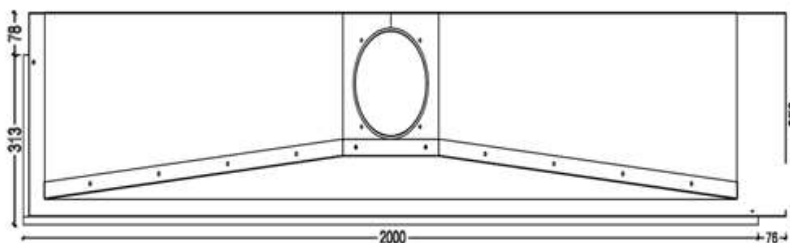

# GAS FIREPLACE - Frameless

OP.G -L 200

➔ Option: Double Burner

➔ Dimensions

FLAMME ROUGE

— [www.flammerouge-lb.com](http://www.flammerouge-lb.com) —