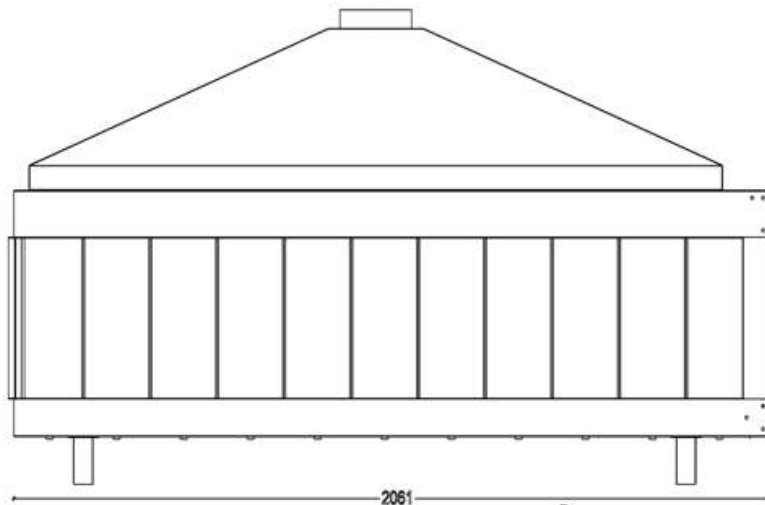

# GAS FIREPLACE - Frameless

OP.G -L 200

➔ Option: Double Burner

➔ Dimensions

FLAMME ROUGE

— [www.flammerouge-lb.com](http://www.flammerouge-lb.com) —