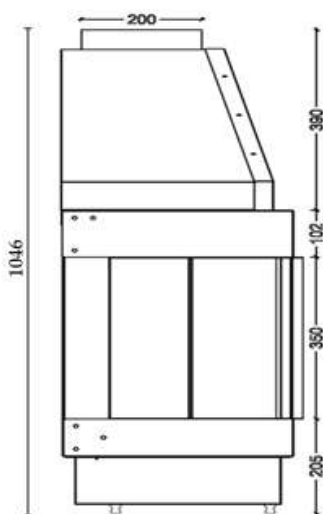

# GAS FIREPLACE - Frameless

OP.G -L 200

➔ Option: Double Burner

➔ Dimensions

FLAMME ROUGE

— [www.flammerouge-lb.com](http://www.flammerouge-lb.com) —