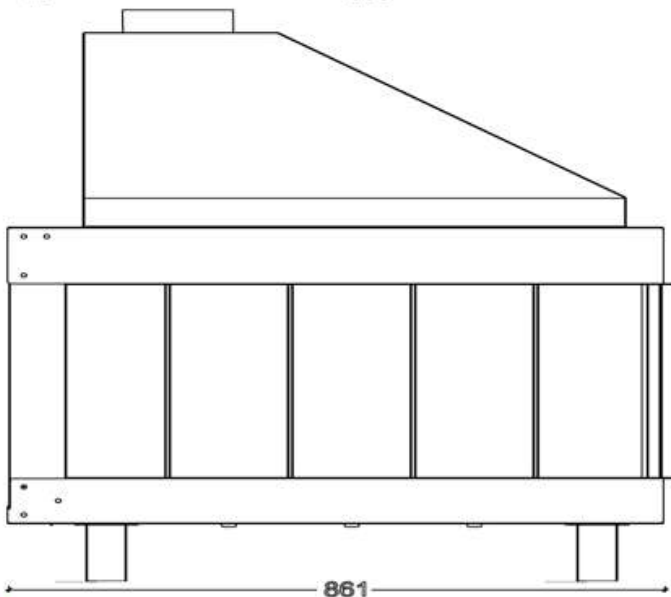

# GAS FIREPLACE - Frameless

OP.G -R 80

➔ Option: Double Burner

➔ Dimensions

FLAMME ROUGE

— www.flammerouge-lb.com —