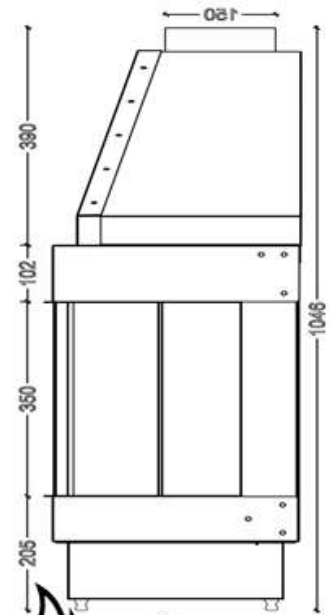

# GAS FIREPLACE - Frameless

OP.G -R 80

➔ Option: Double Burner

➔ Dimensions

FLAMME ROUGE

— www.flammerouge-lb.com —