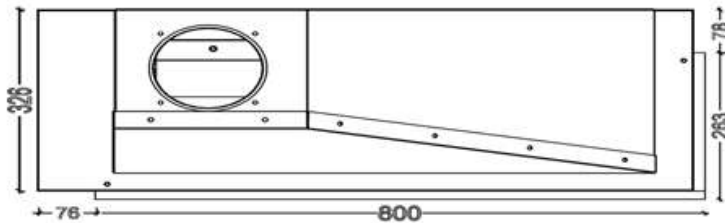

# GAS FIREPLACE - Frameless

OP.G -R 80

➔ Option: Double Burner

➔ Dimensions

FLAMME ROUGE

— www.flammerouge-lb.com —