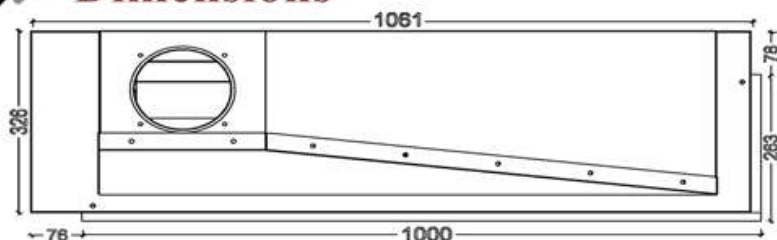

GAS FIREPLACE - Frameless

OP.G -R 100

→ Option: Double Burner

→ Dimensions

FLAMME ROUGE

— www.flammerouge-lb.com —