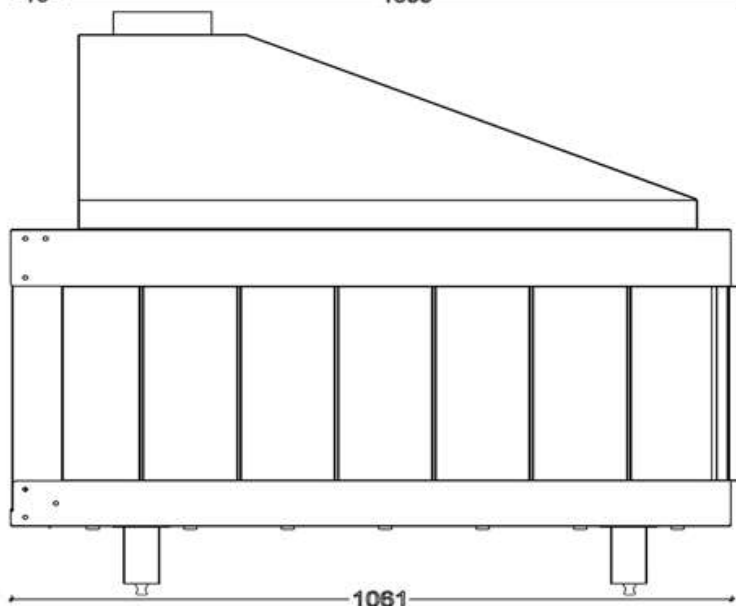

GAS FIREPLACE - Frameless

OP.G -R 100

→ Option: Double Burner

→ Dimensions

FLAMME ROUGE

— www.flammerouge-lb.com —