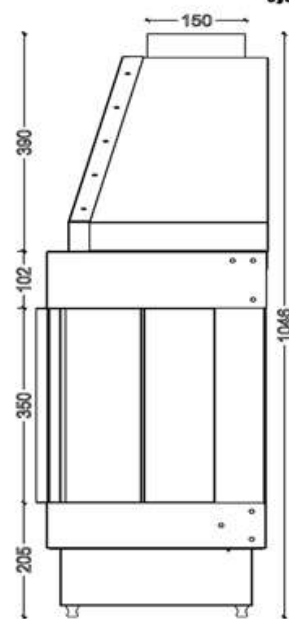

GAS FIREPLACE - Frameless

OP.G -R 100

→ Option: Double Burner

→ Dimensions

FLAMME ROUGE

— www.flammerouge-lb.com —