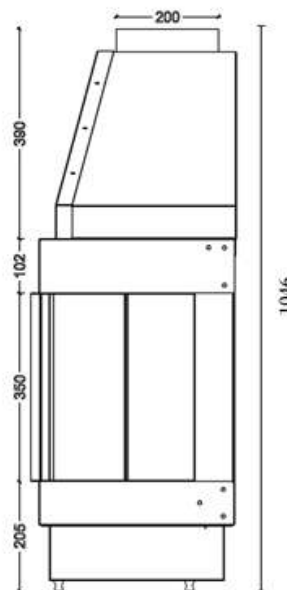

# GAS FIREPLACE - Frameless

OP.G -R 180

➔ Option: Double Burner

➔ Dimensions

FLAMME ROUGE

— www.flammerouge-lb.com —