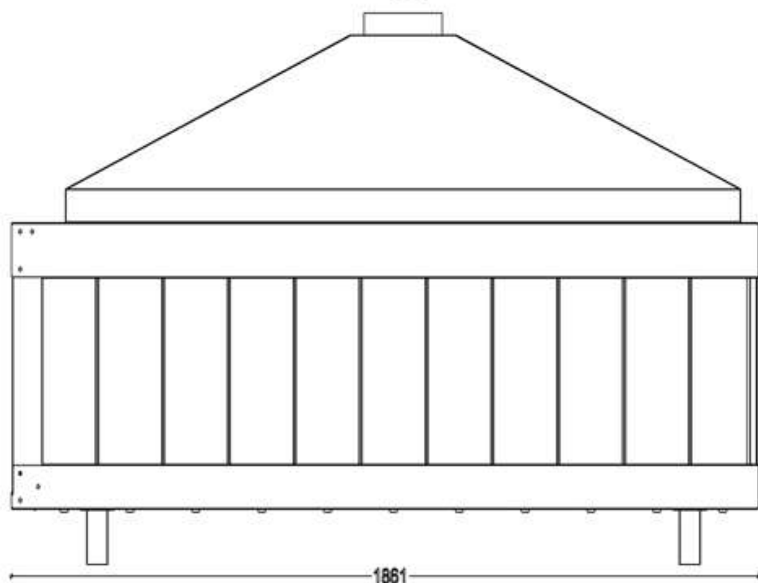

# GAS FIREPLACE - Frameless

OP.G -R 180

➔ Option: Double Burner

➔ Dimensions

FLAMME ROUGE

— www.flammerouge-lb.com —