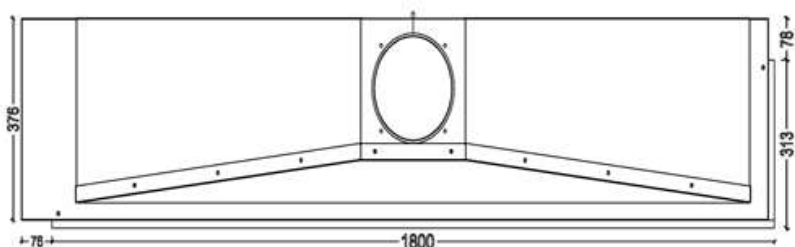

# GAS FIREPLACE - Frameless

OP.G -R 180

➔ Option: Double Burner

➔ Dimensions

FLAMME ROUGE

— www.flammerouge-lb.com —