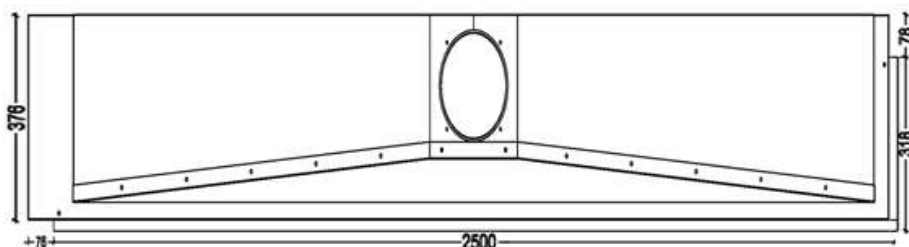

GAS FIREPLACE - Frameless

OP.G -R 250

→ Option: Double Burner

→ Dimensions

FLAMME ROUGE

— www.flammerouge-lb.com —