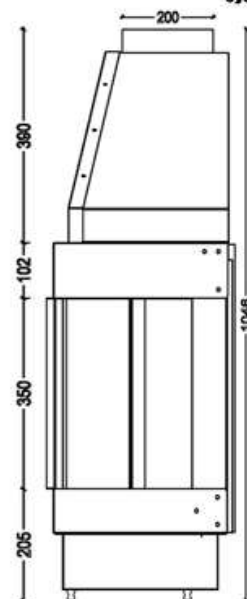

GAS FIREPLACE - Frameless

OP.G -R 250

→ Option: Double Burner

→ Dimensions

FLAMME ROUGE

— www.flammerouge-lb.com —