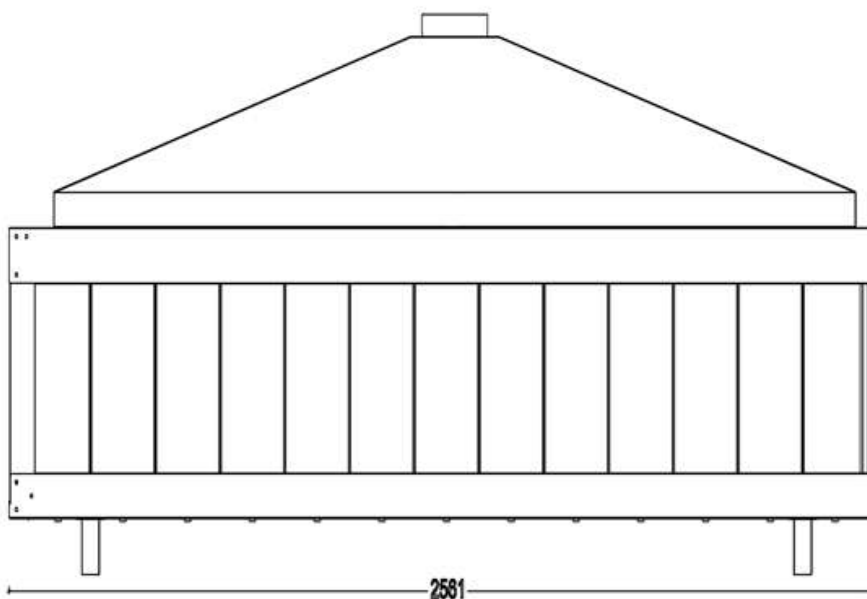

GAS FIREPLACE - Frameless

OP.G -R 250

→ Option: Double Burner

→ Dimensions

FLAMME ROUGE

— www.flammerouge-lb.com —