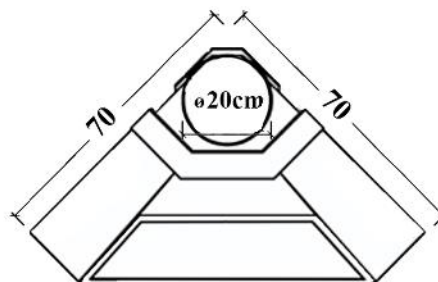

FREESTANDING WOOD FIREPLACE

PRYSM 70X70

220 kg

9-14 KW

55CM

■ Double Combustion

○ Chimney Diameter 20cm

CE Certificate NO:9844