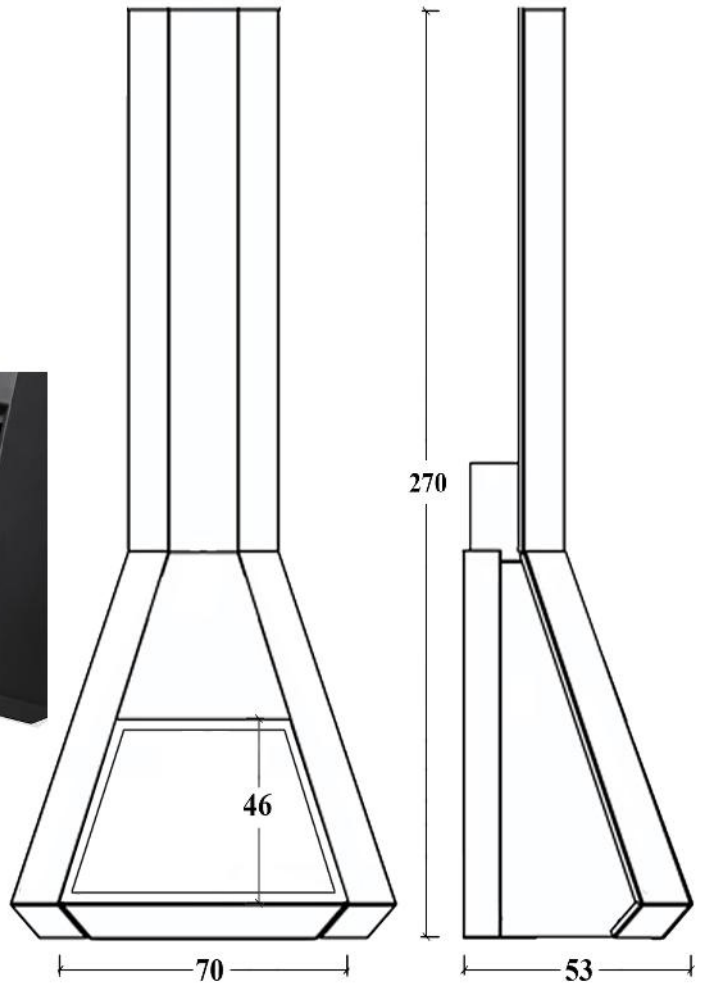

FREESTANDING WOOD FIREPLACE

PRYSM 70X70

220 kg

9-14 KW

55CM

■ Double Combustion

○ Chimney Diameter 20cm

CE Certificate NO:9844