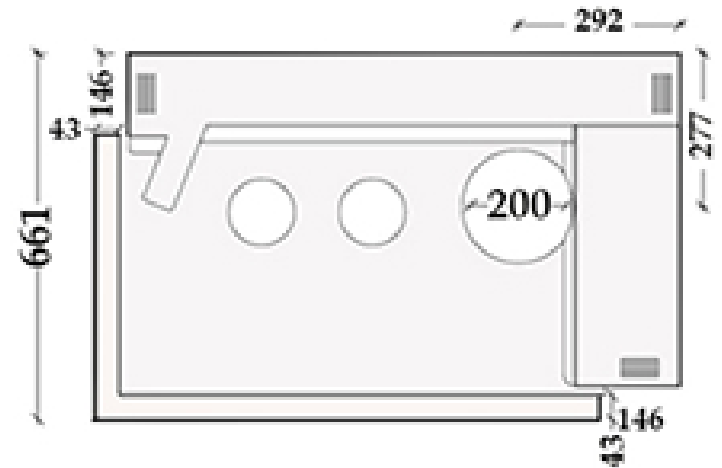

TURBO-

Chimney Diameter 25

CE Certificate NO:9844

345Kg

14-17 kw

70 cm