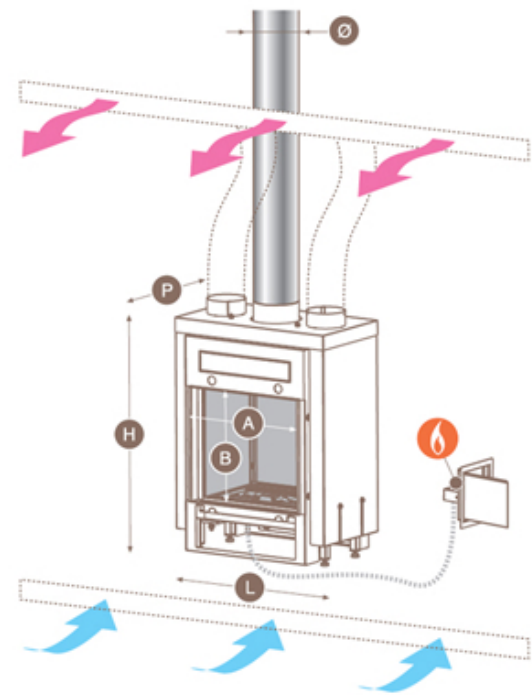

Portofino 50

senza cornice
frameless

Portofino 50

	mono 1 side	tunnel 2 side	
A	435	435	mm
B	386	386	mm
L	595	595	mm
P	408	401	mm
H	855	855	mm
Ø standard	150	150	mm
Ø optional	200	200	mm
6	3/8"	3/8"	pollici inches
W	-	-	W