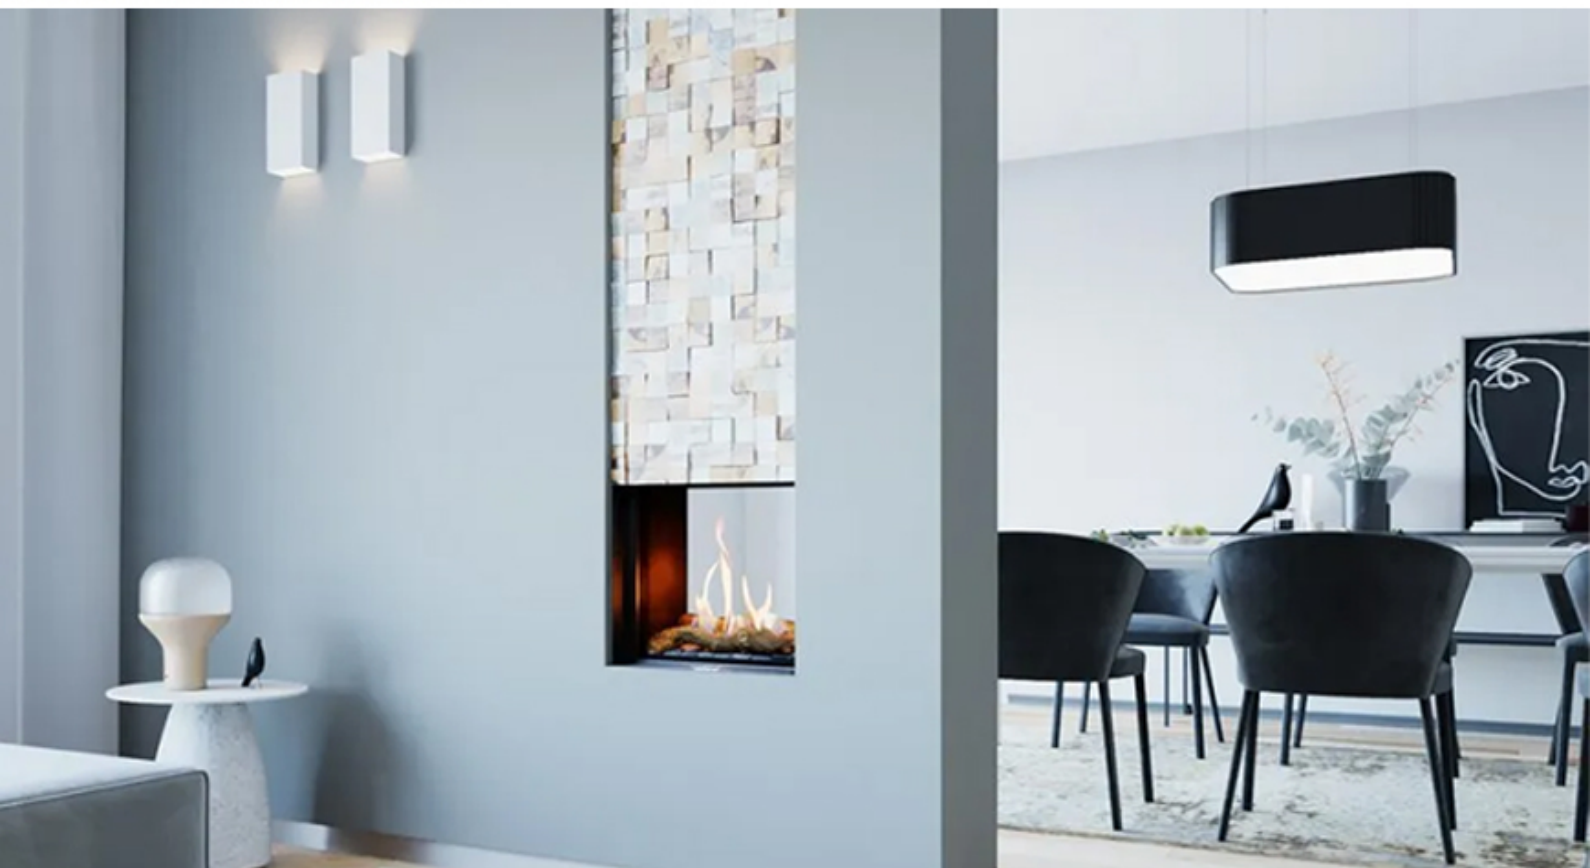

# Portofino 50

senza cornice  
frameless

Portofino 50 FRAMELESS TUNNEL

Italkero s.r.l. Via Lumumba, 2 - 41122 Modena | T. +39 059 2560711 | F. +39 059 4900500 | info@italkero.it | www.italkero.it | www.italkero.com