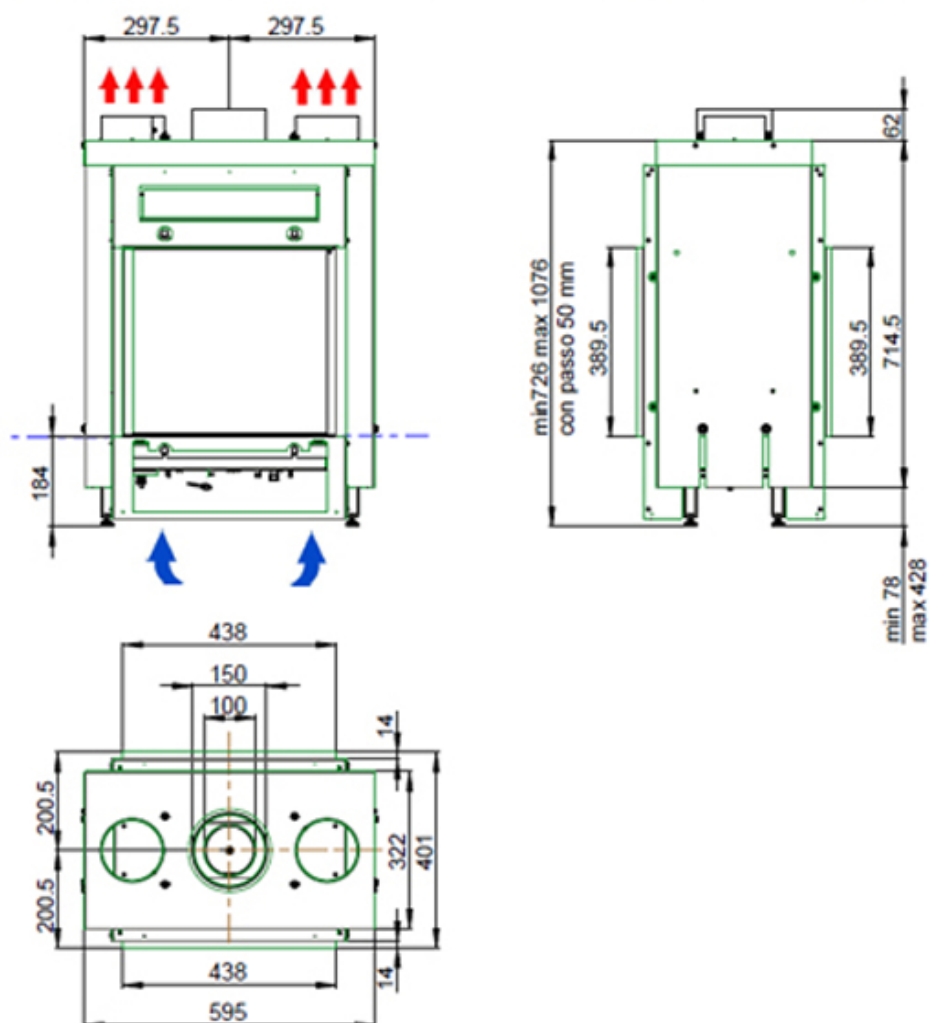

# Portofino 50

senza cornice  
frameless

Portofino 50 FRAMELESS TUNNEL

Italkero s.r.l. Via Lumumba, 2 - 41122 Modena | T. +39 059 2560711 | F. +39 059 4900500 | info@italkero.it | www.italkero.it | www.italkero.com