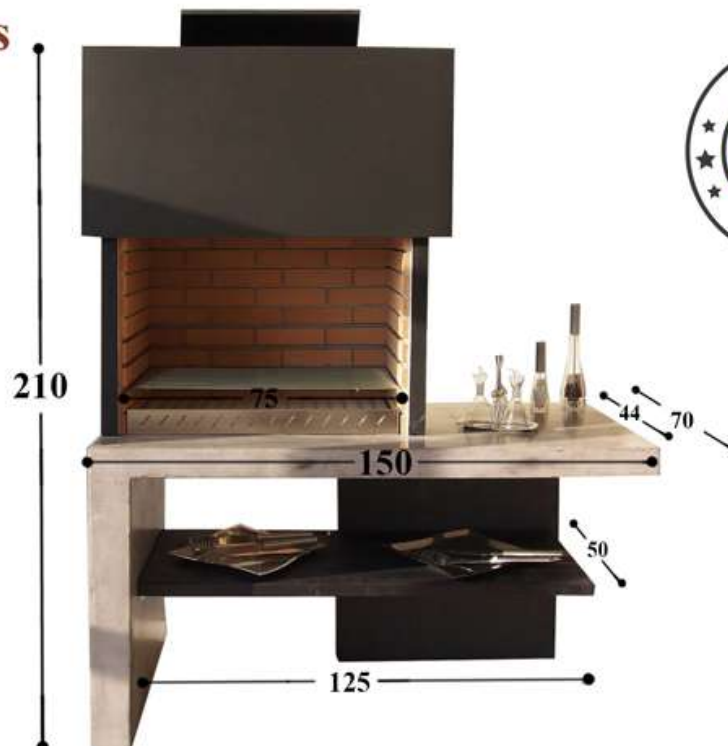

➔➔ **Dimensions**

Weight: 320 Kg